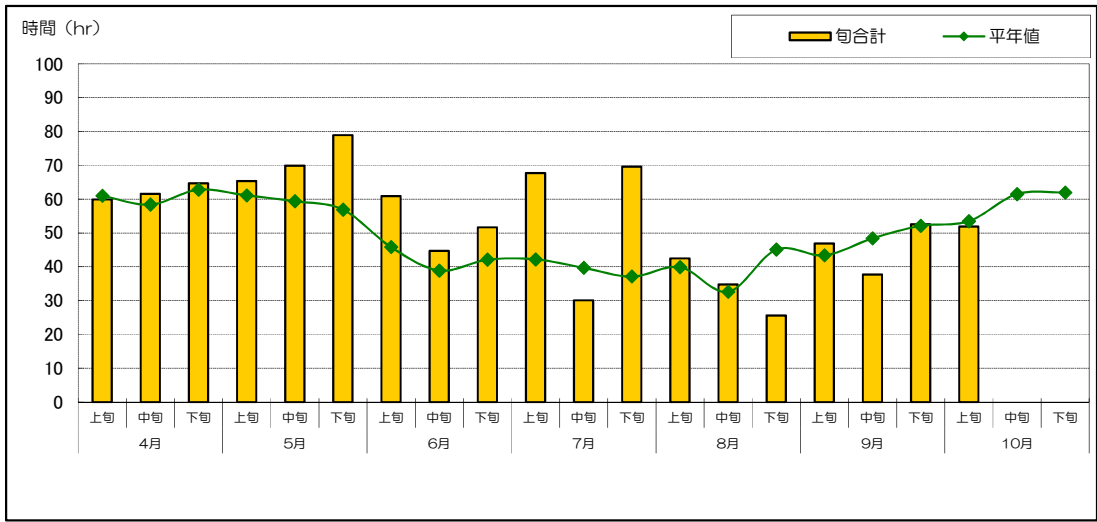

気 温

降 水 量

日 照 時 間

気 温

降 水 量

日 照 時 間