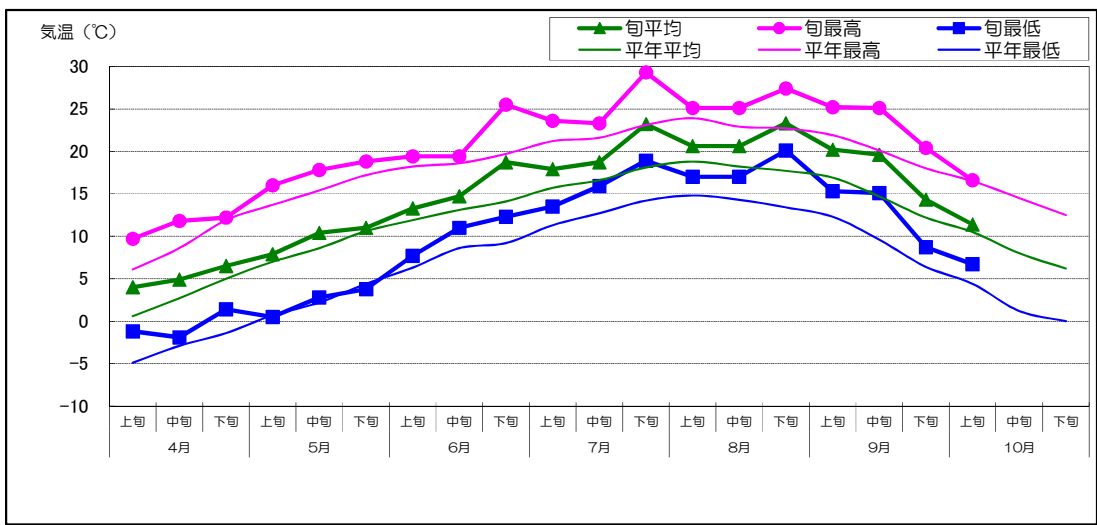

気 温

降 水 量

日 照 時 間

気 温

降 水 量

日 照 時 間