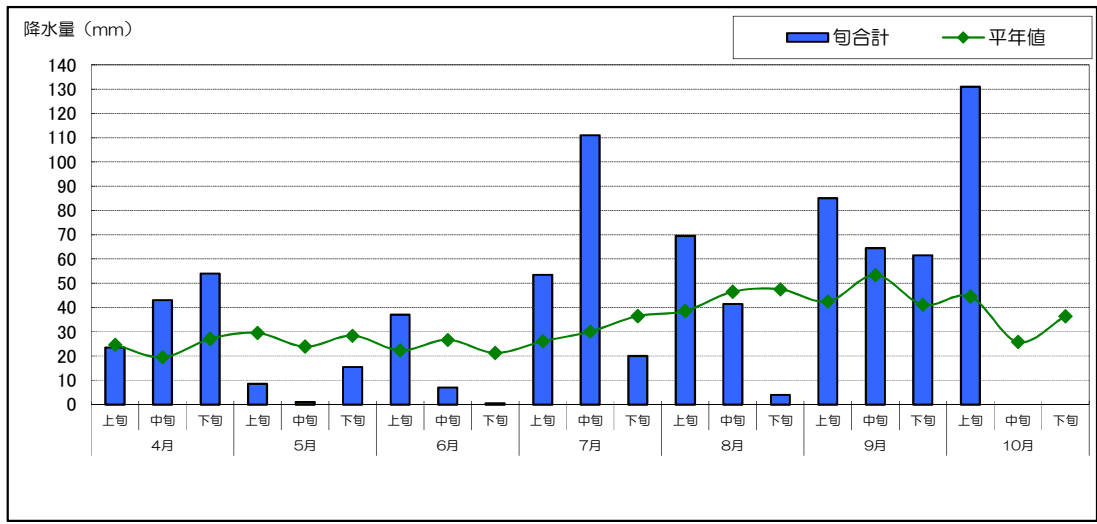

気 温

降 水 量

日 照 時 間

気 温

降 水 量

日 照 時 間