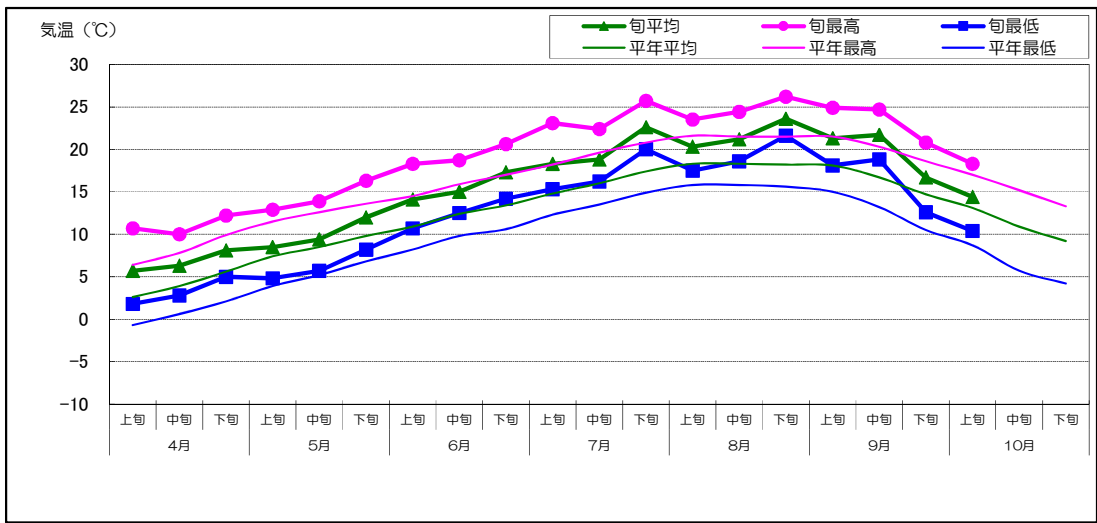

気 温

降 水 量

日 照 時 間

気 温

降 水 量

日 照 時 間