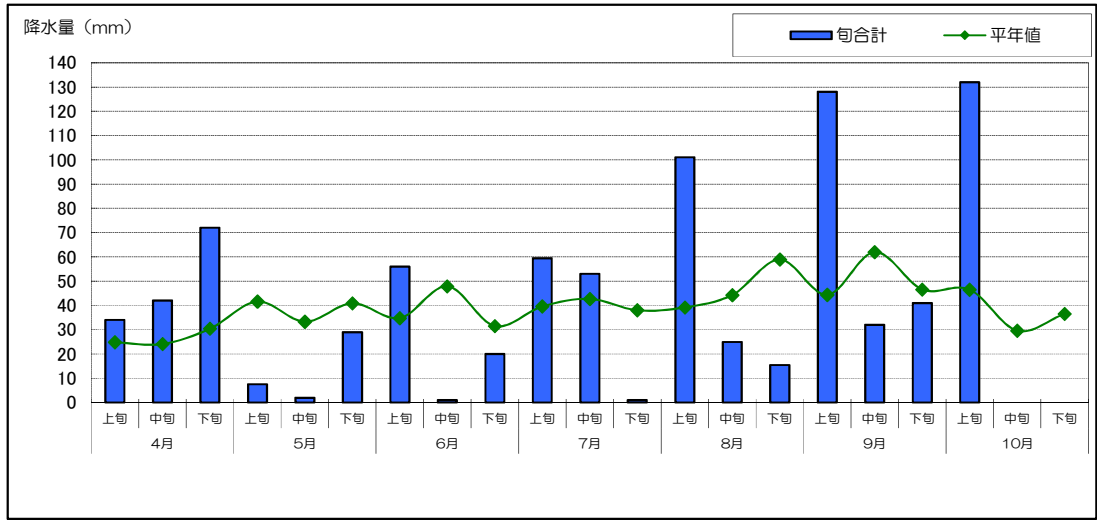

気 温

降 水 量

日 照 時 間

気 温

降 水 量

日 照 時 間