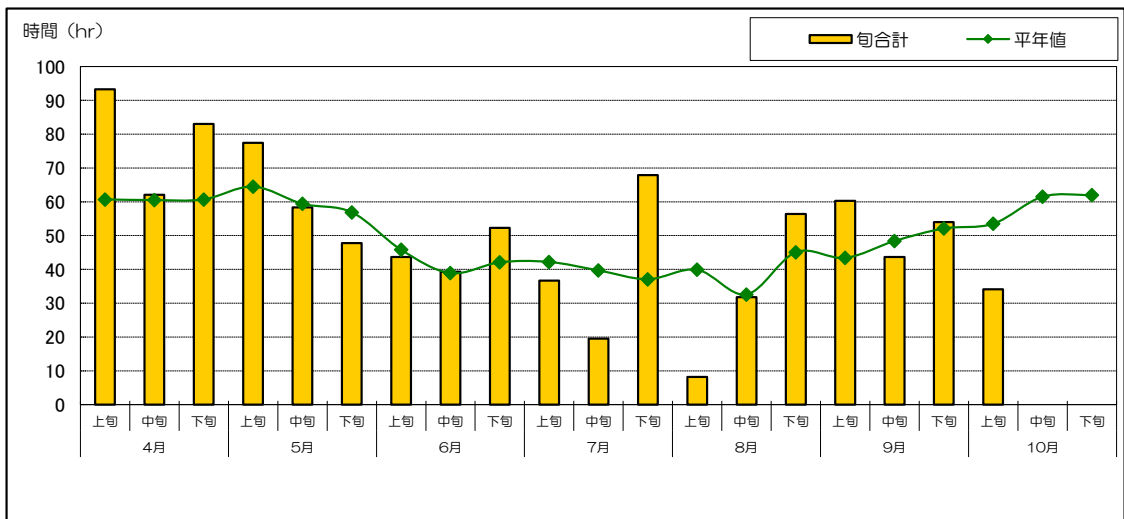

### 気 温

### 降 水 量

### 日 照 時 間

気 温

降 水 量

日 照 時 間

資料：「農業気象速報(釧路地方气象台) 地域気象観測旬報」【観測地点：川湯】