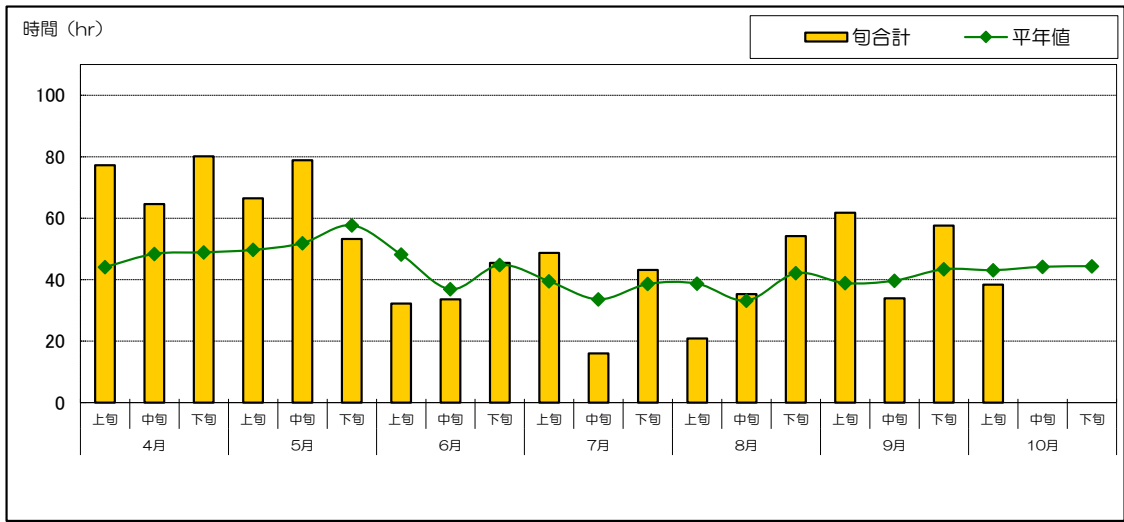

### 日 照 時 間

気 温

降 水 量

日 照 時 間

資料：「農業気象速報(釧路地方气象台) 地域気象観測旬報」【観測地点：川湯】