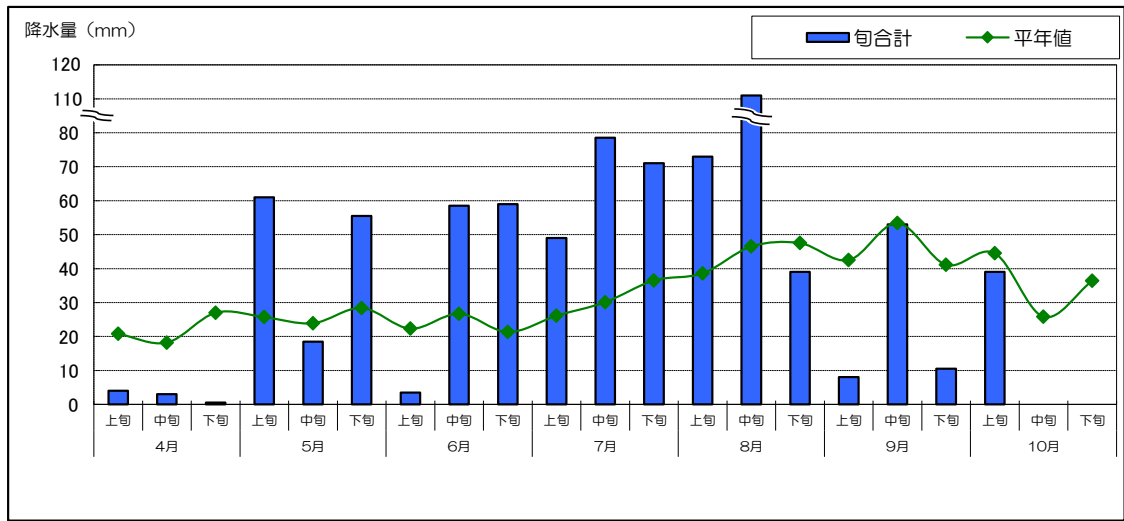

### 降 水 量

### 日 照 時 間

気 温

降 水 量

日 照 時 間

資料：「農業気象速報(釧路地方气象台) 地域気象観測旬報」【観測地点：川湯】