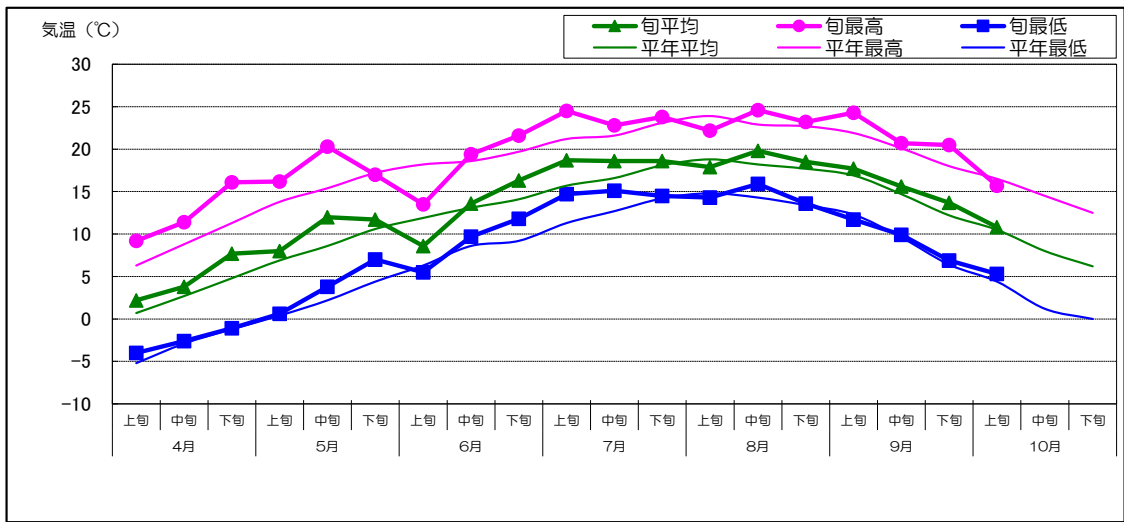

### 気 温

### 降 水 量

### 日 照 時 間

気 温

降 水 量

日 照 時 間

資料：「農業気象速報(釧路地方气象台) 地域気象観測旬報」【観測地点：川湯】