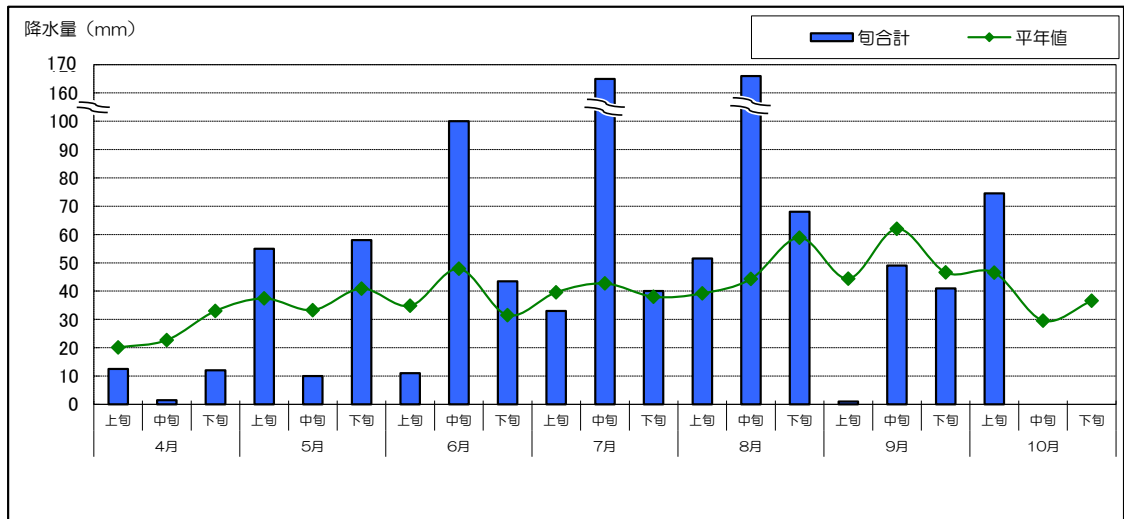

### 気 温

### 降 水 量

### 日 照 時 間

気 温

降 水 量

日 照 時 間

資料：「農業気象速報(釧路地方气象台) 地域気象観測旬報」【観測地点：川湯】