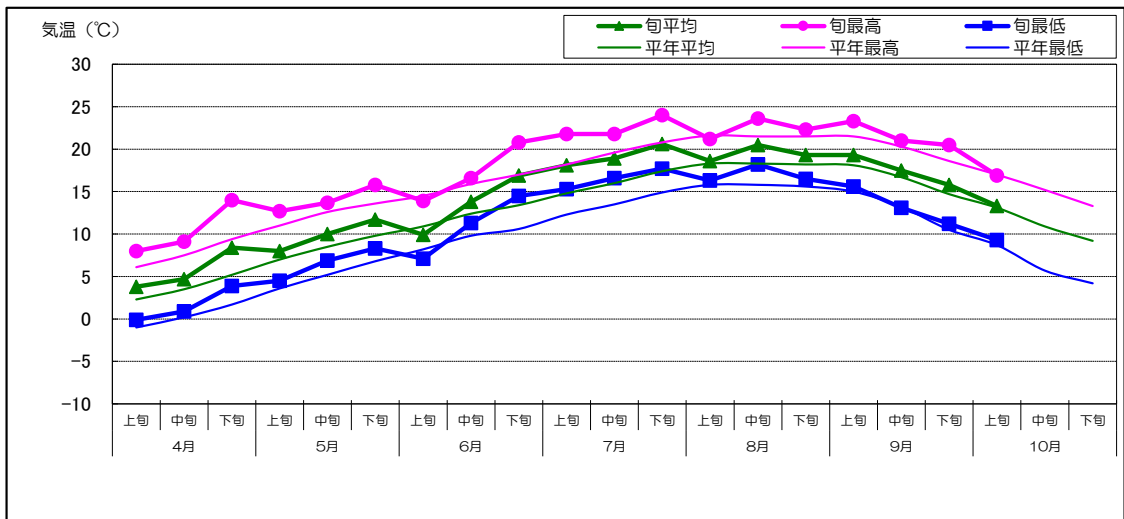

### 気 温

### 降 水 量

### 日 照 時 間

気 温

降 水 量

日 照 時 間

資料：「農業気象速報(釧路地方气象台) 地域気象観測旬報」【観測地点：川湯】