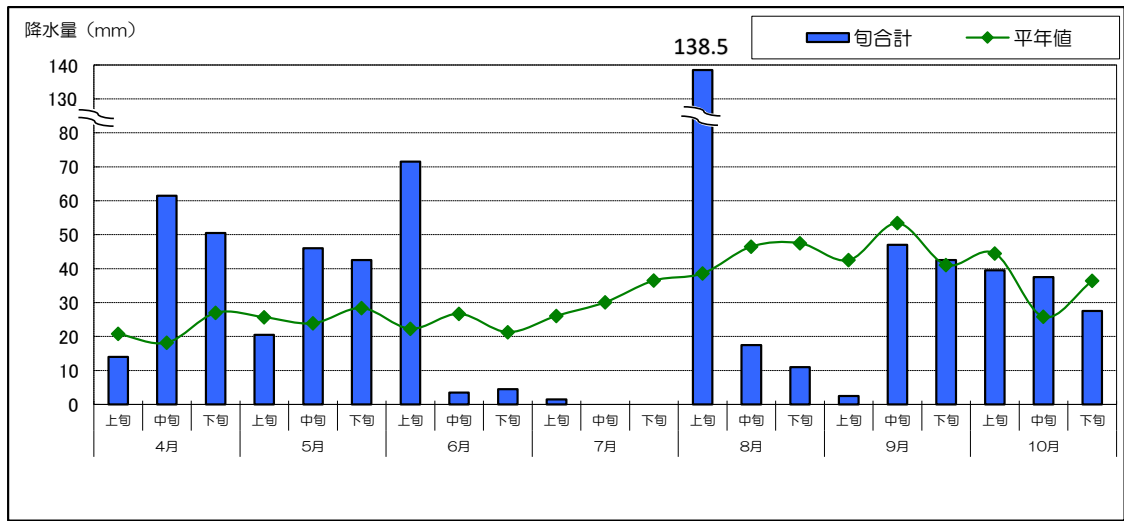

気温

降水量

日照時間

気 温

降 水 量

日 照 時 間