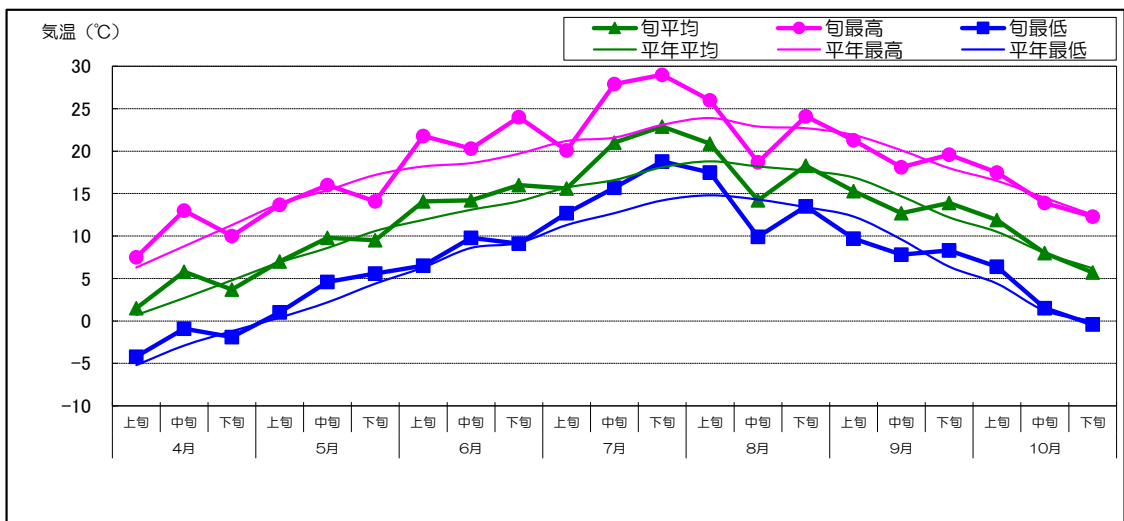

気温

降水量

日照時間

気 温

降 水 量

日 照 時 間