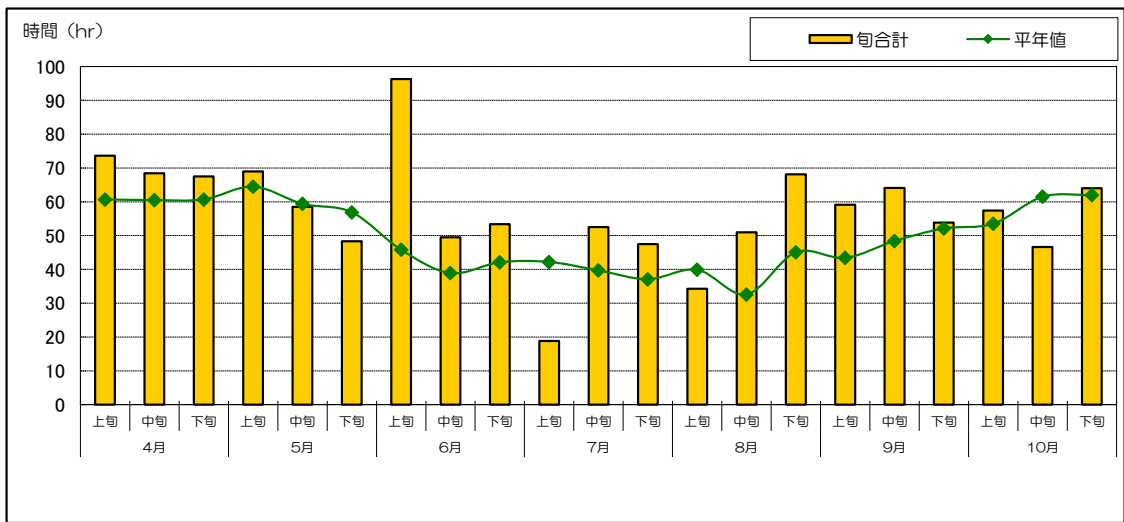

気温

降水量

日照時間

気 温

降 水 量

日 照 時 間