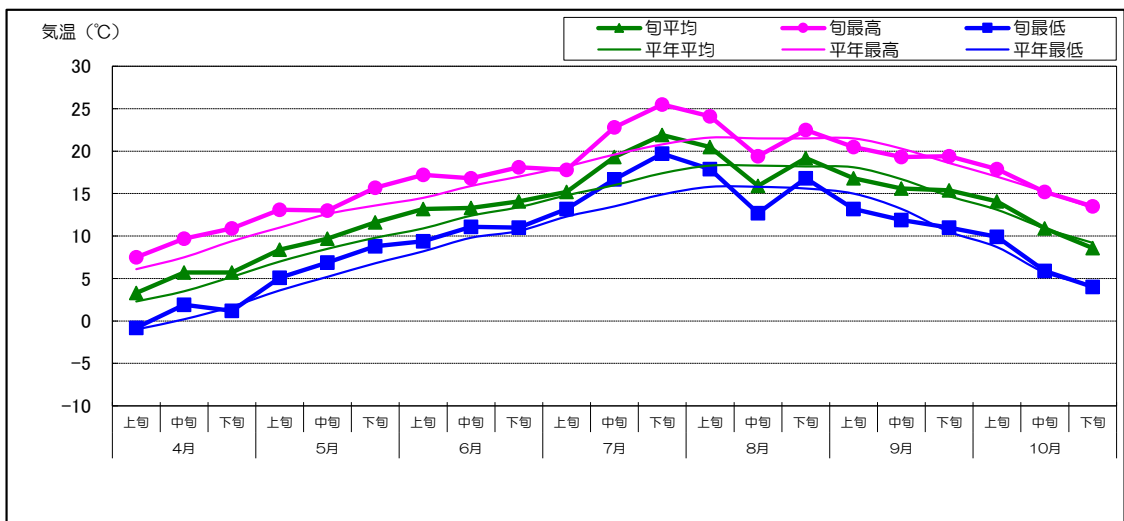

気温

降水量

日照時間

気 温

降 水 量

日 照 時 間