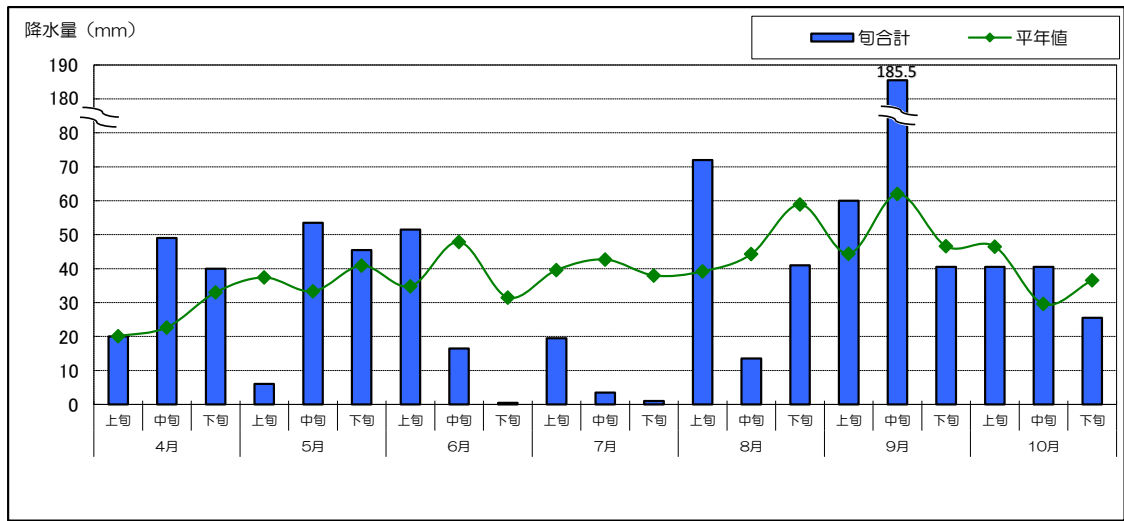

気温

降水量

日照時間

気 温

降 水 量

日 照 時 間