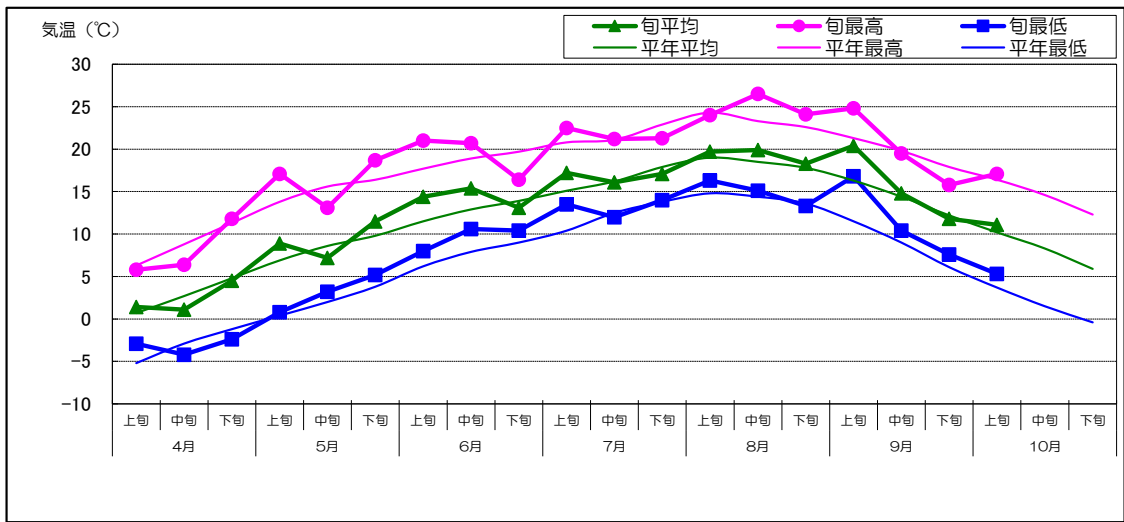

気温

降水量

日照時間

気温

降水量

日照時間

資料：「農業気象速報(釧路地方気象台) 地域気象観測旬報」【観測地点：川湯】