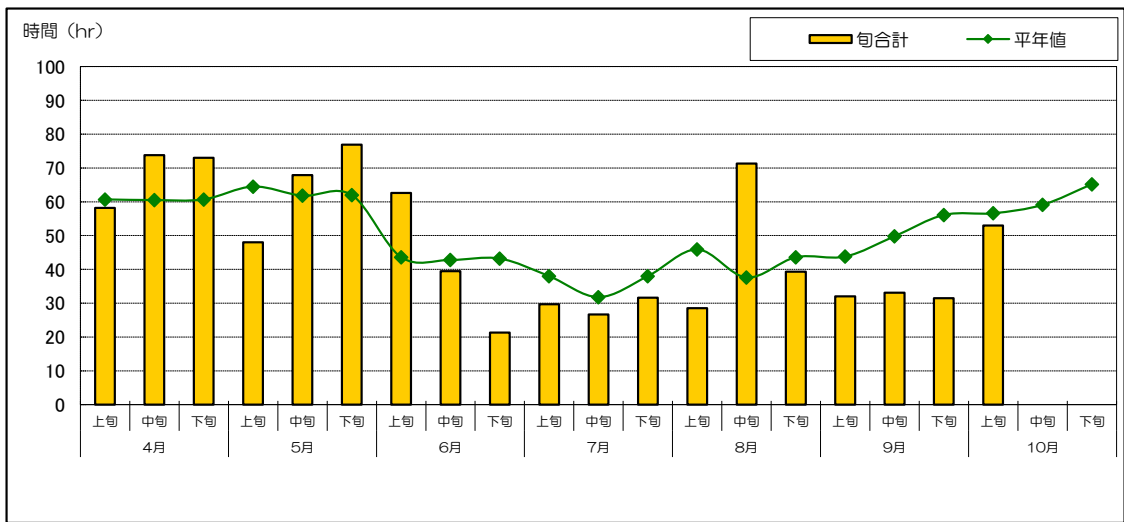

気温

降水量

日照時間

気温

降水量

日照時間

資料：「農業気象速報(釧路地方気象台) 地域気象観測旬報」【観測地点：川湯】