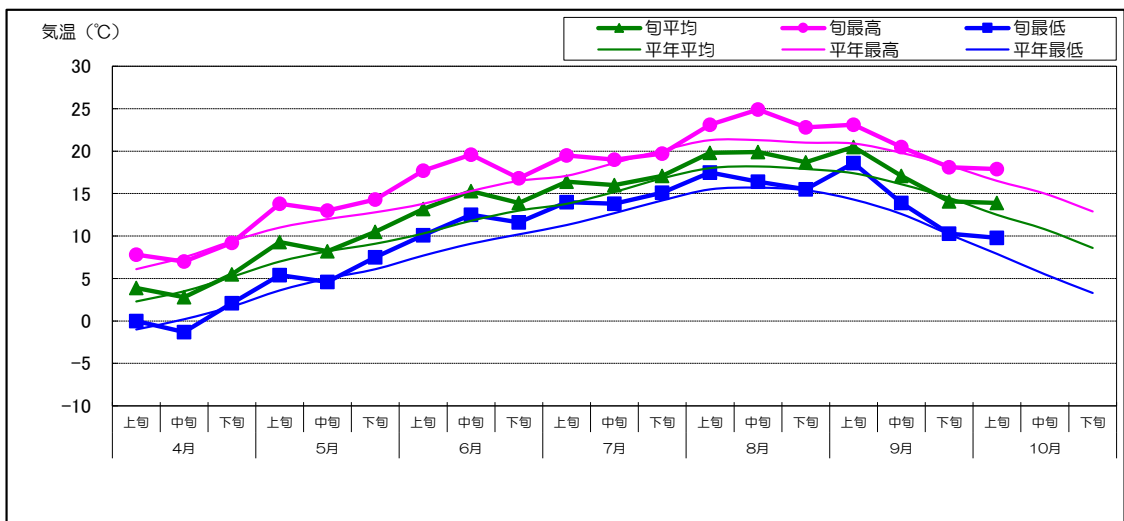

気温

降水量

日照時間

気温

降水量

日照時間

資料：「農業気象速報(釧路地方気象台) 地域気象観測旬報」【観測地点：川湯】