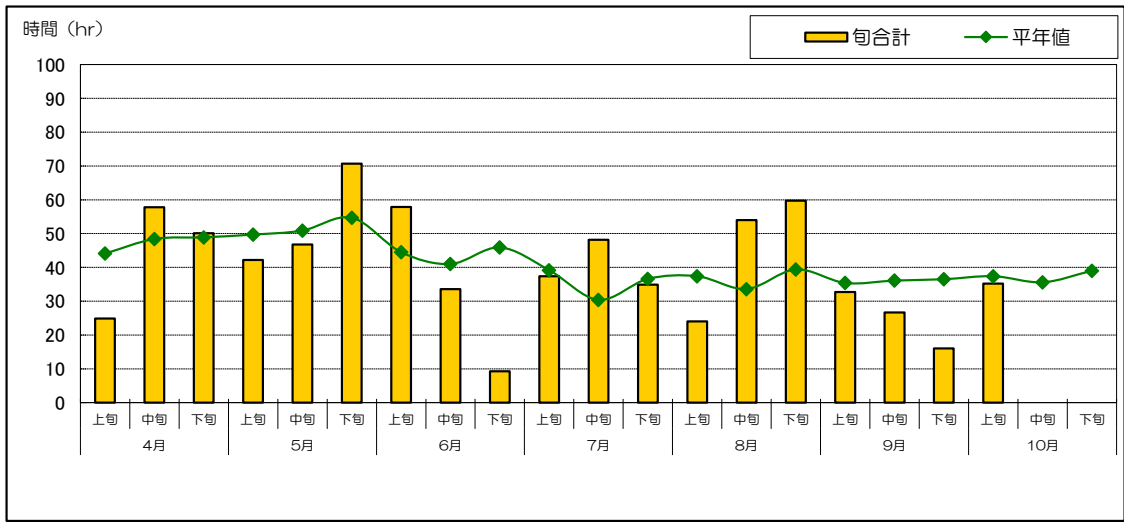

気温

降水量

日照時間

気温

降水量

日照時間

資料：「農業気象速報(釧路地方気象台) 地域気象観測旬報」【観測地点：川湯】