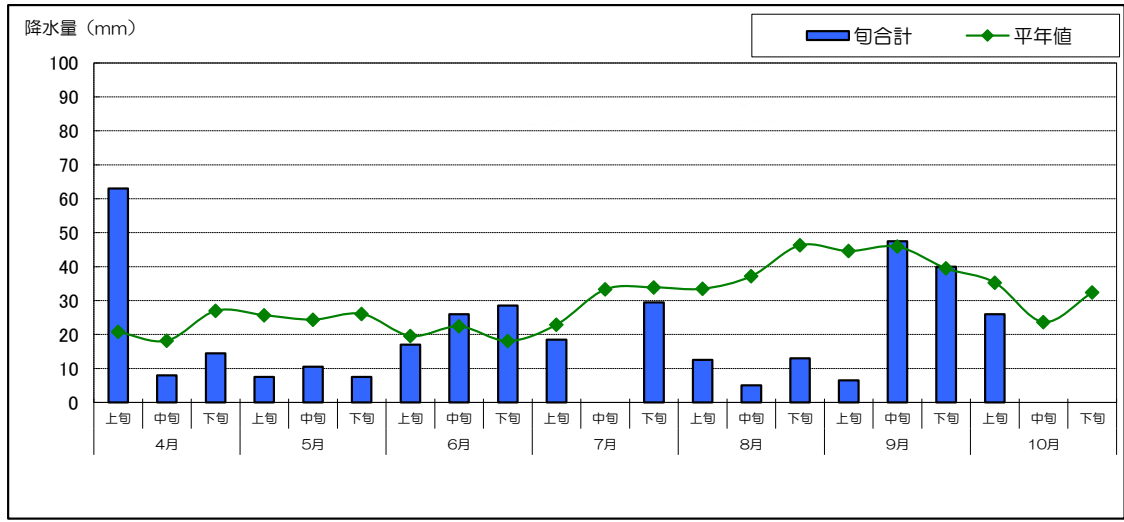

気温

降水量

日照時間

気温

降水量

日照時間

資料：「農業気象速報(釧路地方気象台) 地域気象観測旬報」【観測地点：川湯】