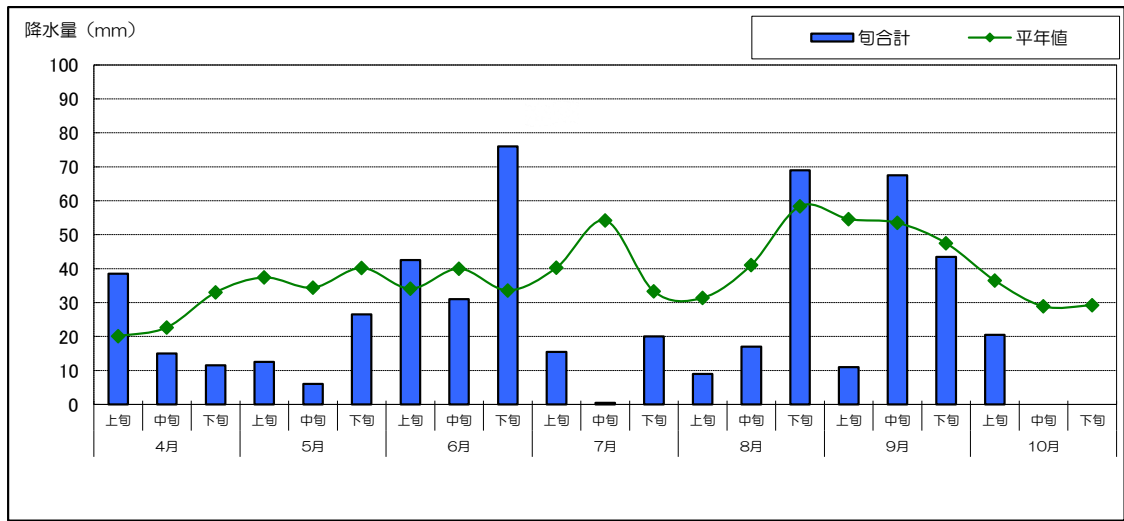

気温

降水量

日照時間

気温

降水量

日照時間

資料：「農業気象速報(釧路地方気象台) 地域気象観測旬報」【観測地点：川湯】