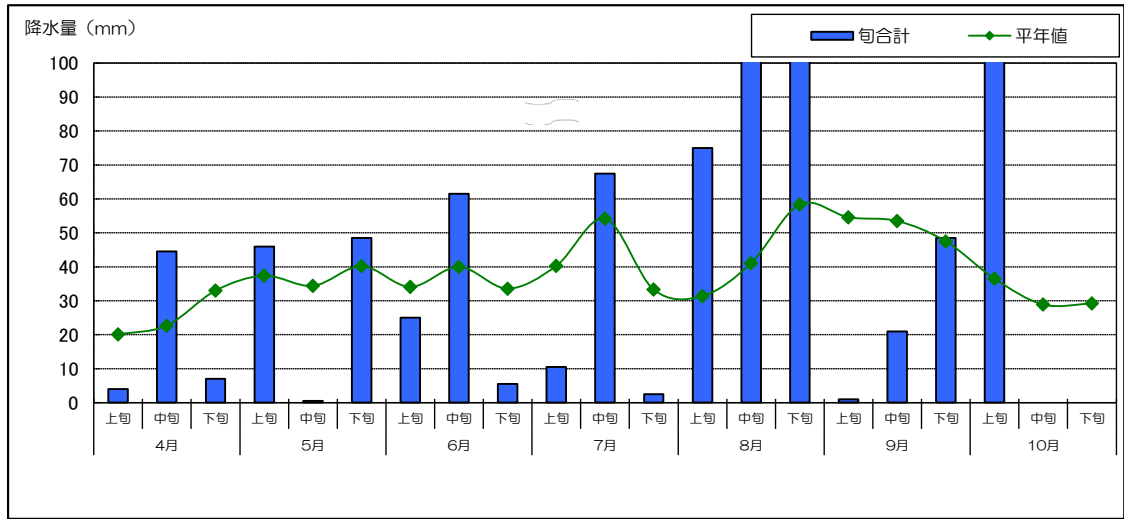

気温

降水量

日照時間

気温

降水量

日照時間