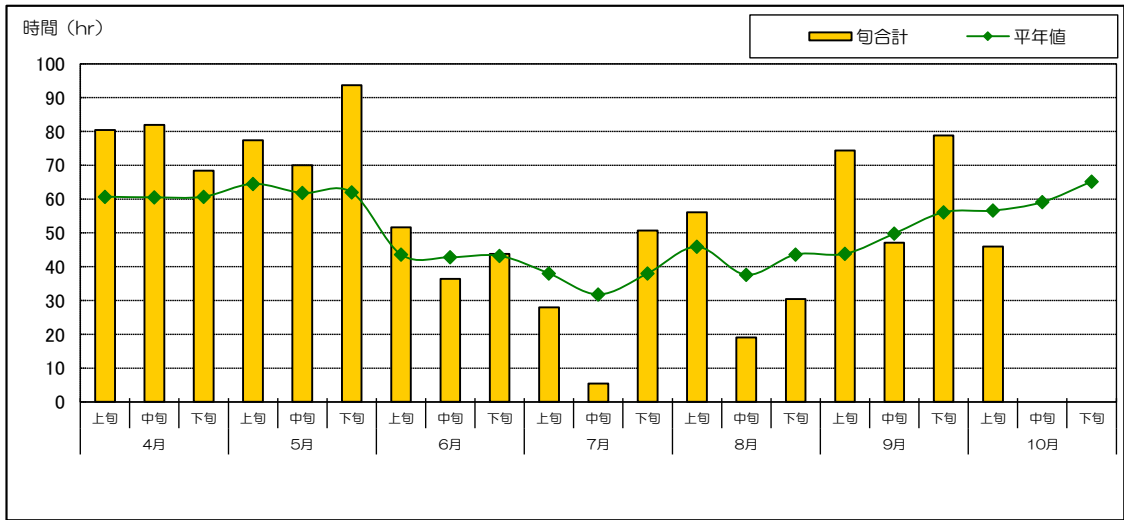

気温

降水量

日照時間

気温

降水量

日照時間