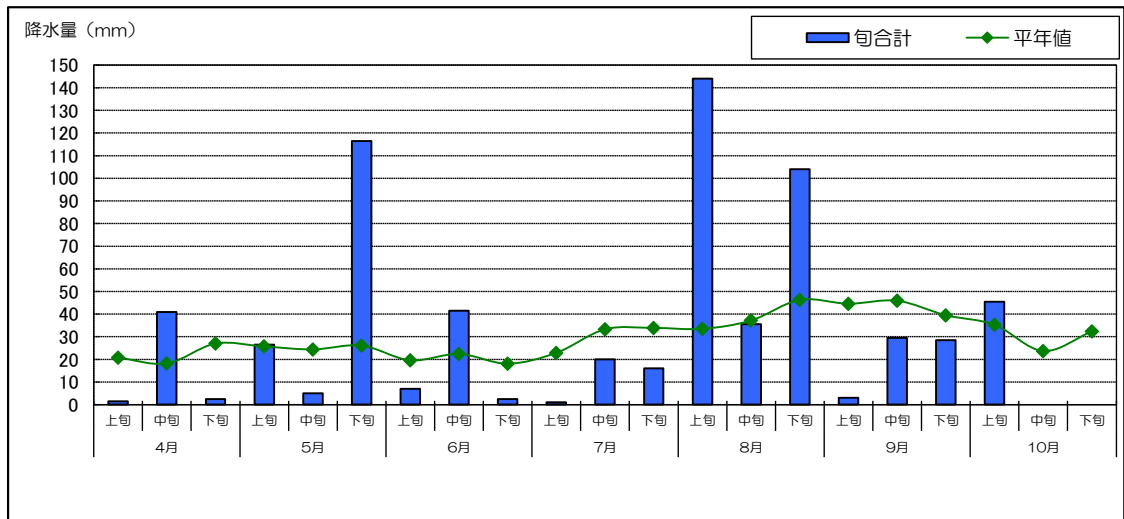

気温

降水量

日照時間

気温

降水量

日照時間