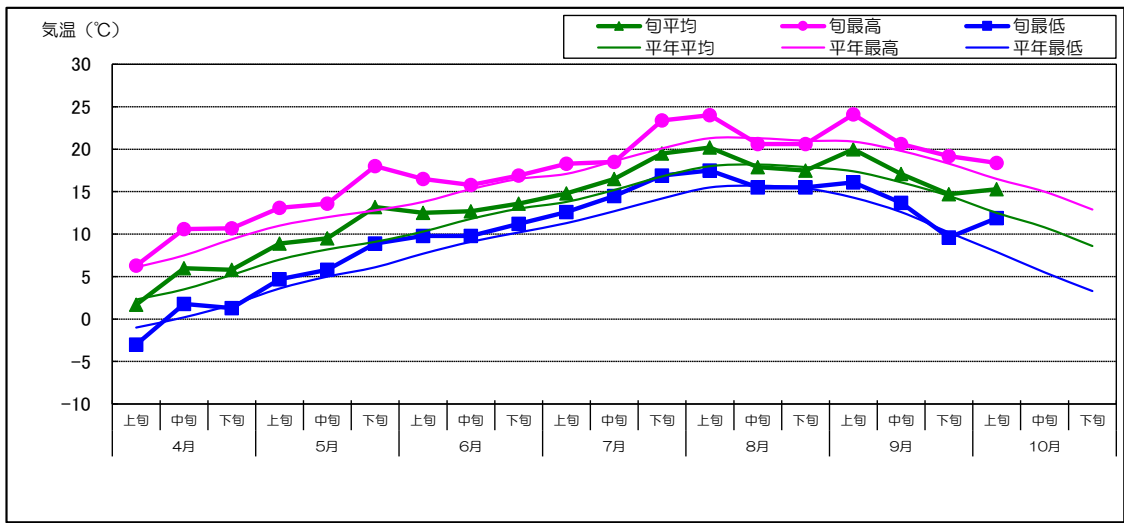

気温

降水量

日照時間

気温

降水量

日照時間