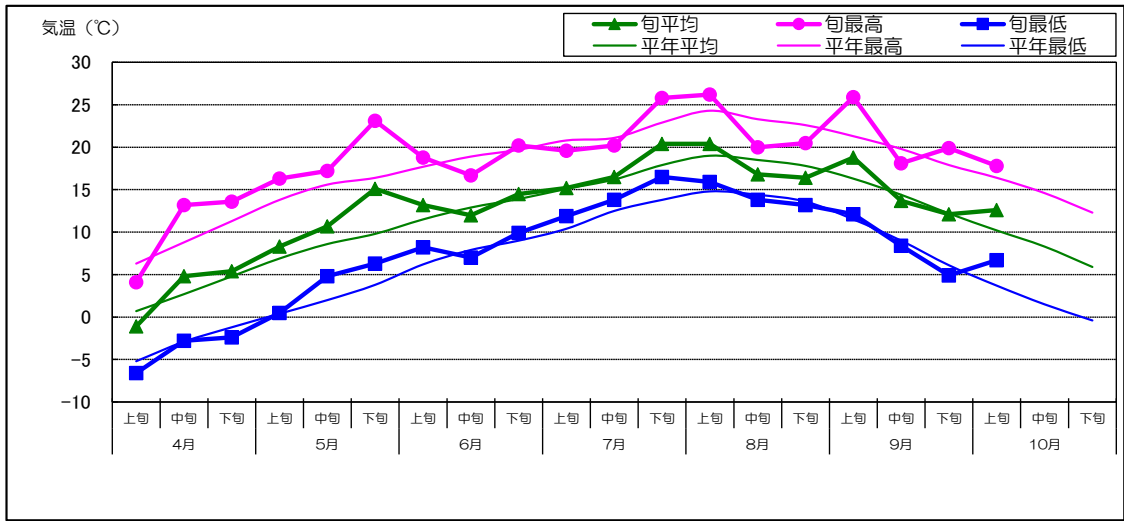

気温

降水量

日照時間

気温

降水量

日照時間