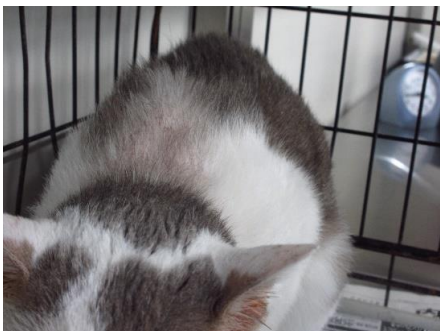

仮称：ピーちゃん

普段の姿：

くつろぎの時：

食べる：

気になる所：

背中にかさぶたと脱毛があります
首の周りもはげています

まだ少し涙目です

注目！！

後姿がウサギのような、短いっぽ

最初はこんなでした・・・