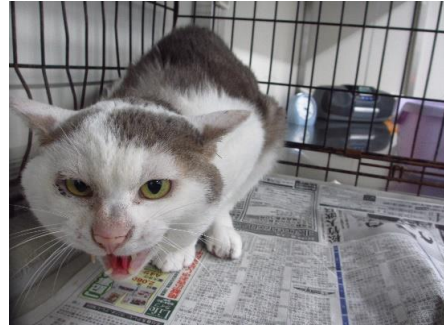

仮称：ピーちゃん

普段の姿：

くつろぎの時：

食べる：

気になる所：

背中にかさぶたと脱毛があります
首の周りもはげています

まだ少し涙目です

注目！！

後姿がウサギのような、短いっぽ

最初はこんなでした・・・