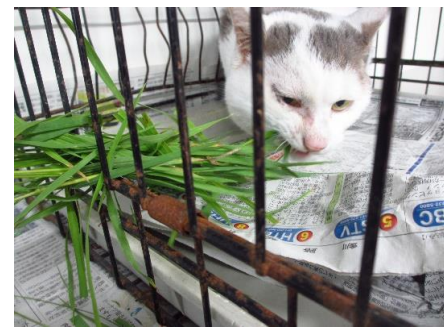

仮称：ピーちゃん

普段の姿：

くつろぎの時：

食べる：

気になる所：

背中にかさぶたと脱毛があります
首の周りもはげています

まだ少し涙目です

注目！！

後姿がウサギのような、短いっぽ

最初はこんなでした・・・