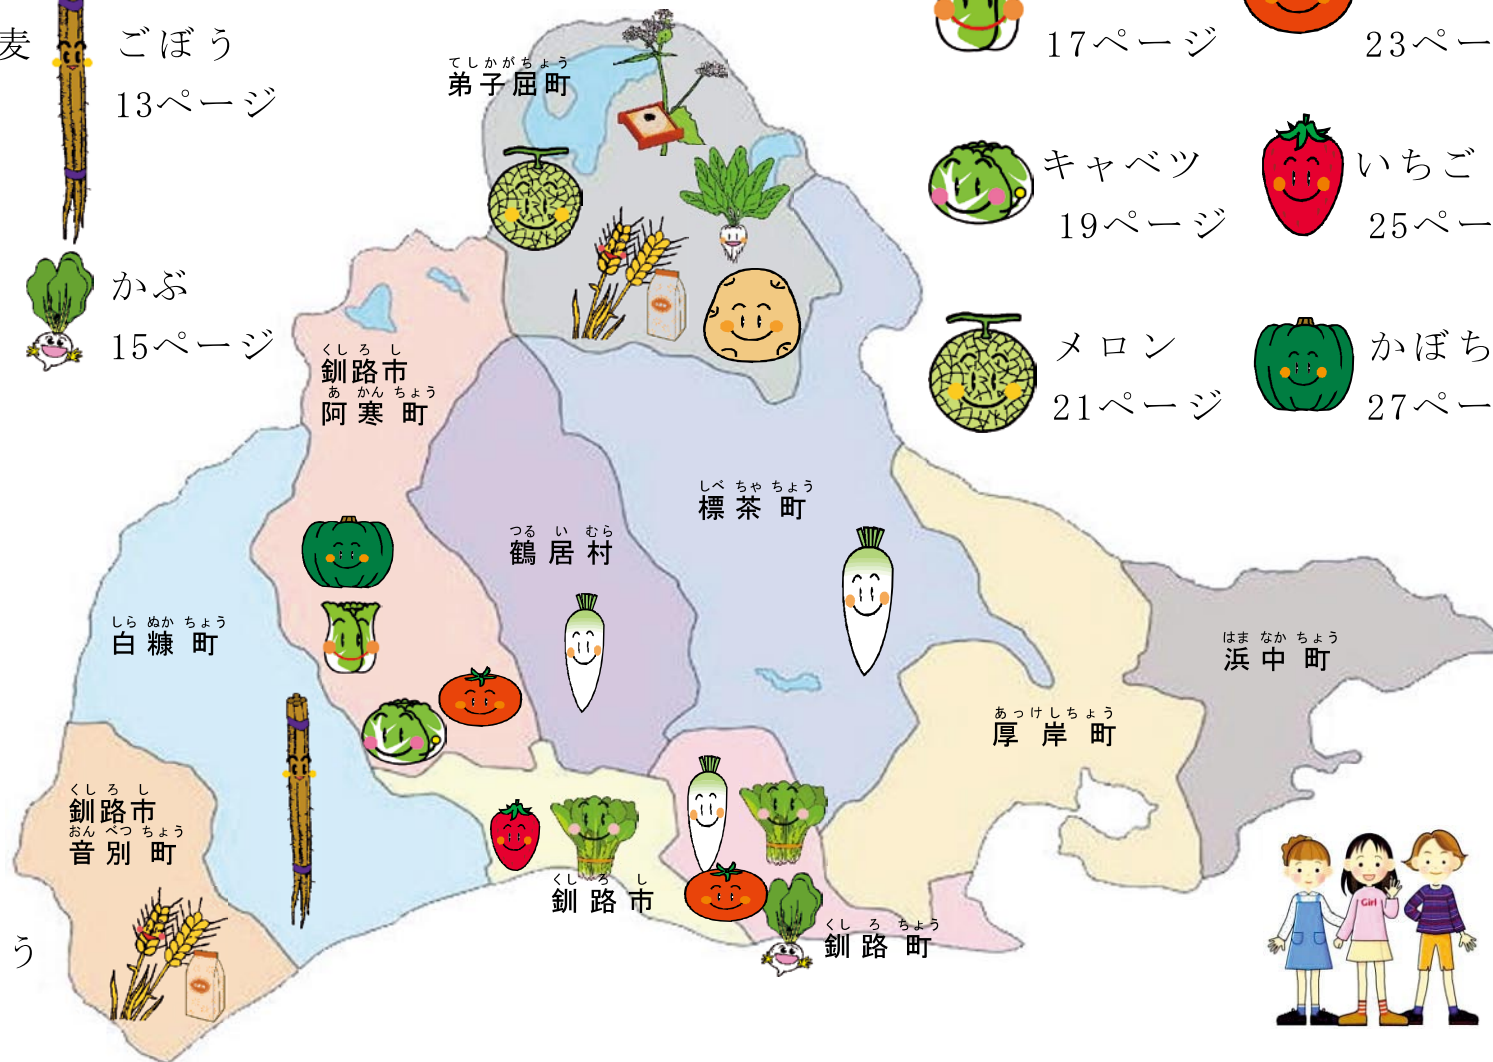

5 釧路管内主要農作物栽培マップ

秋まき小麦
1ページ

ごぼう
13ページ

ばれいしょ
3ページ

かぶ
15ページ

てんさい
5ページ

そば
7ページ

だいこん
9ページ

ほうれんそう
11ページ

はくさい
17ページ

トマト
23ページ

キャベツ
19ページ

いちご
25ページ

メロン
21ページ

かぼちゃ
27ページ