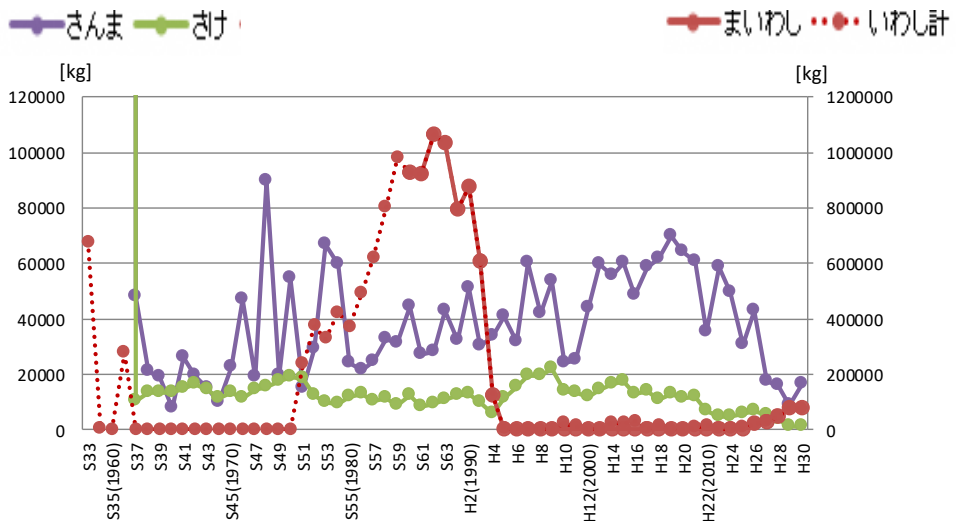

■平成30年（2018年）管内魚種別生産量

■釧路管内魚種別漁獲量の推移（平成20年～平成30年）

■釧路管内魚種別漁獲量の推移（昭和33年～平成30年）

データはすべて北海道水産現勢