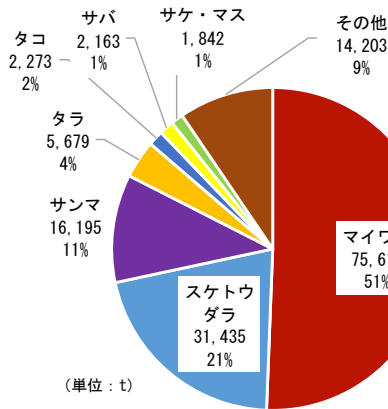

■平成30年（2018年）管内魚種別生産量

■釧路管内魚種別漁獲量の推移（平成20年～平成30年）

■釧路管内魚種別漁獲量の推移（昭和33年～平成30年）

データはすべて北海道水産現勢