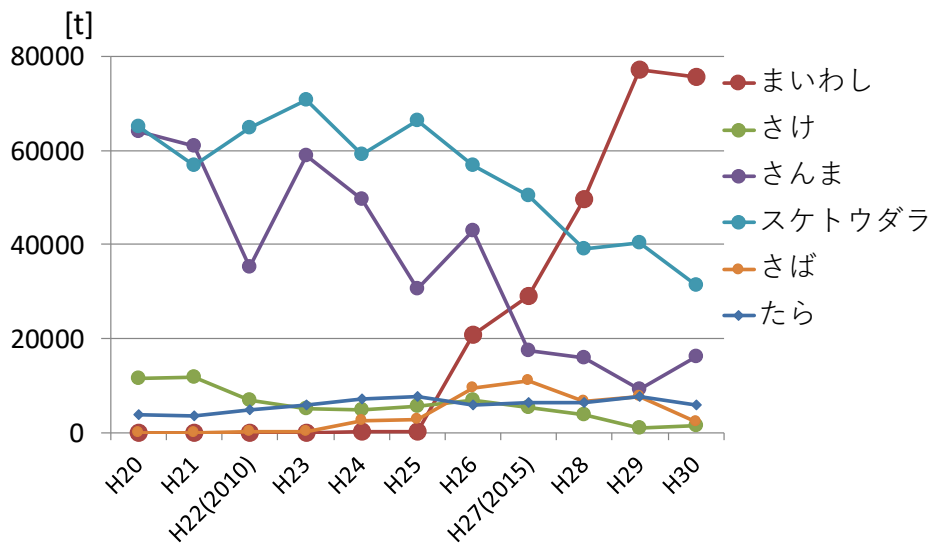

■平成30年（2018年）管内魚種別生産量

■釧路管内魚種別漁獲量の推移（平成20年～平成30年）

■釧路管内魚種別漁獲量の推移（昭和33年～平成30年）

データはすべて北海道水産現勢