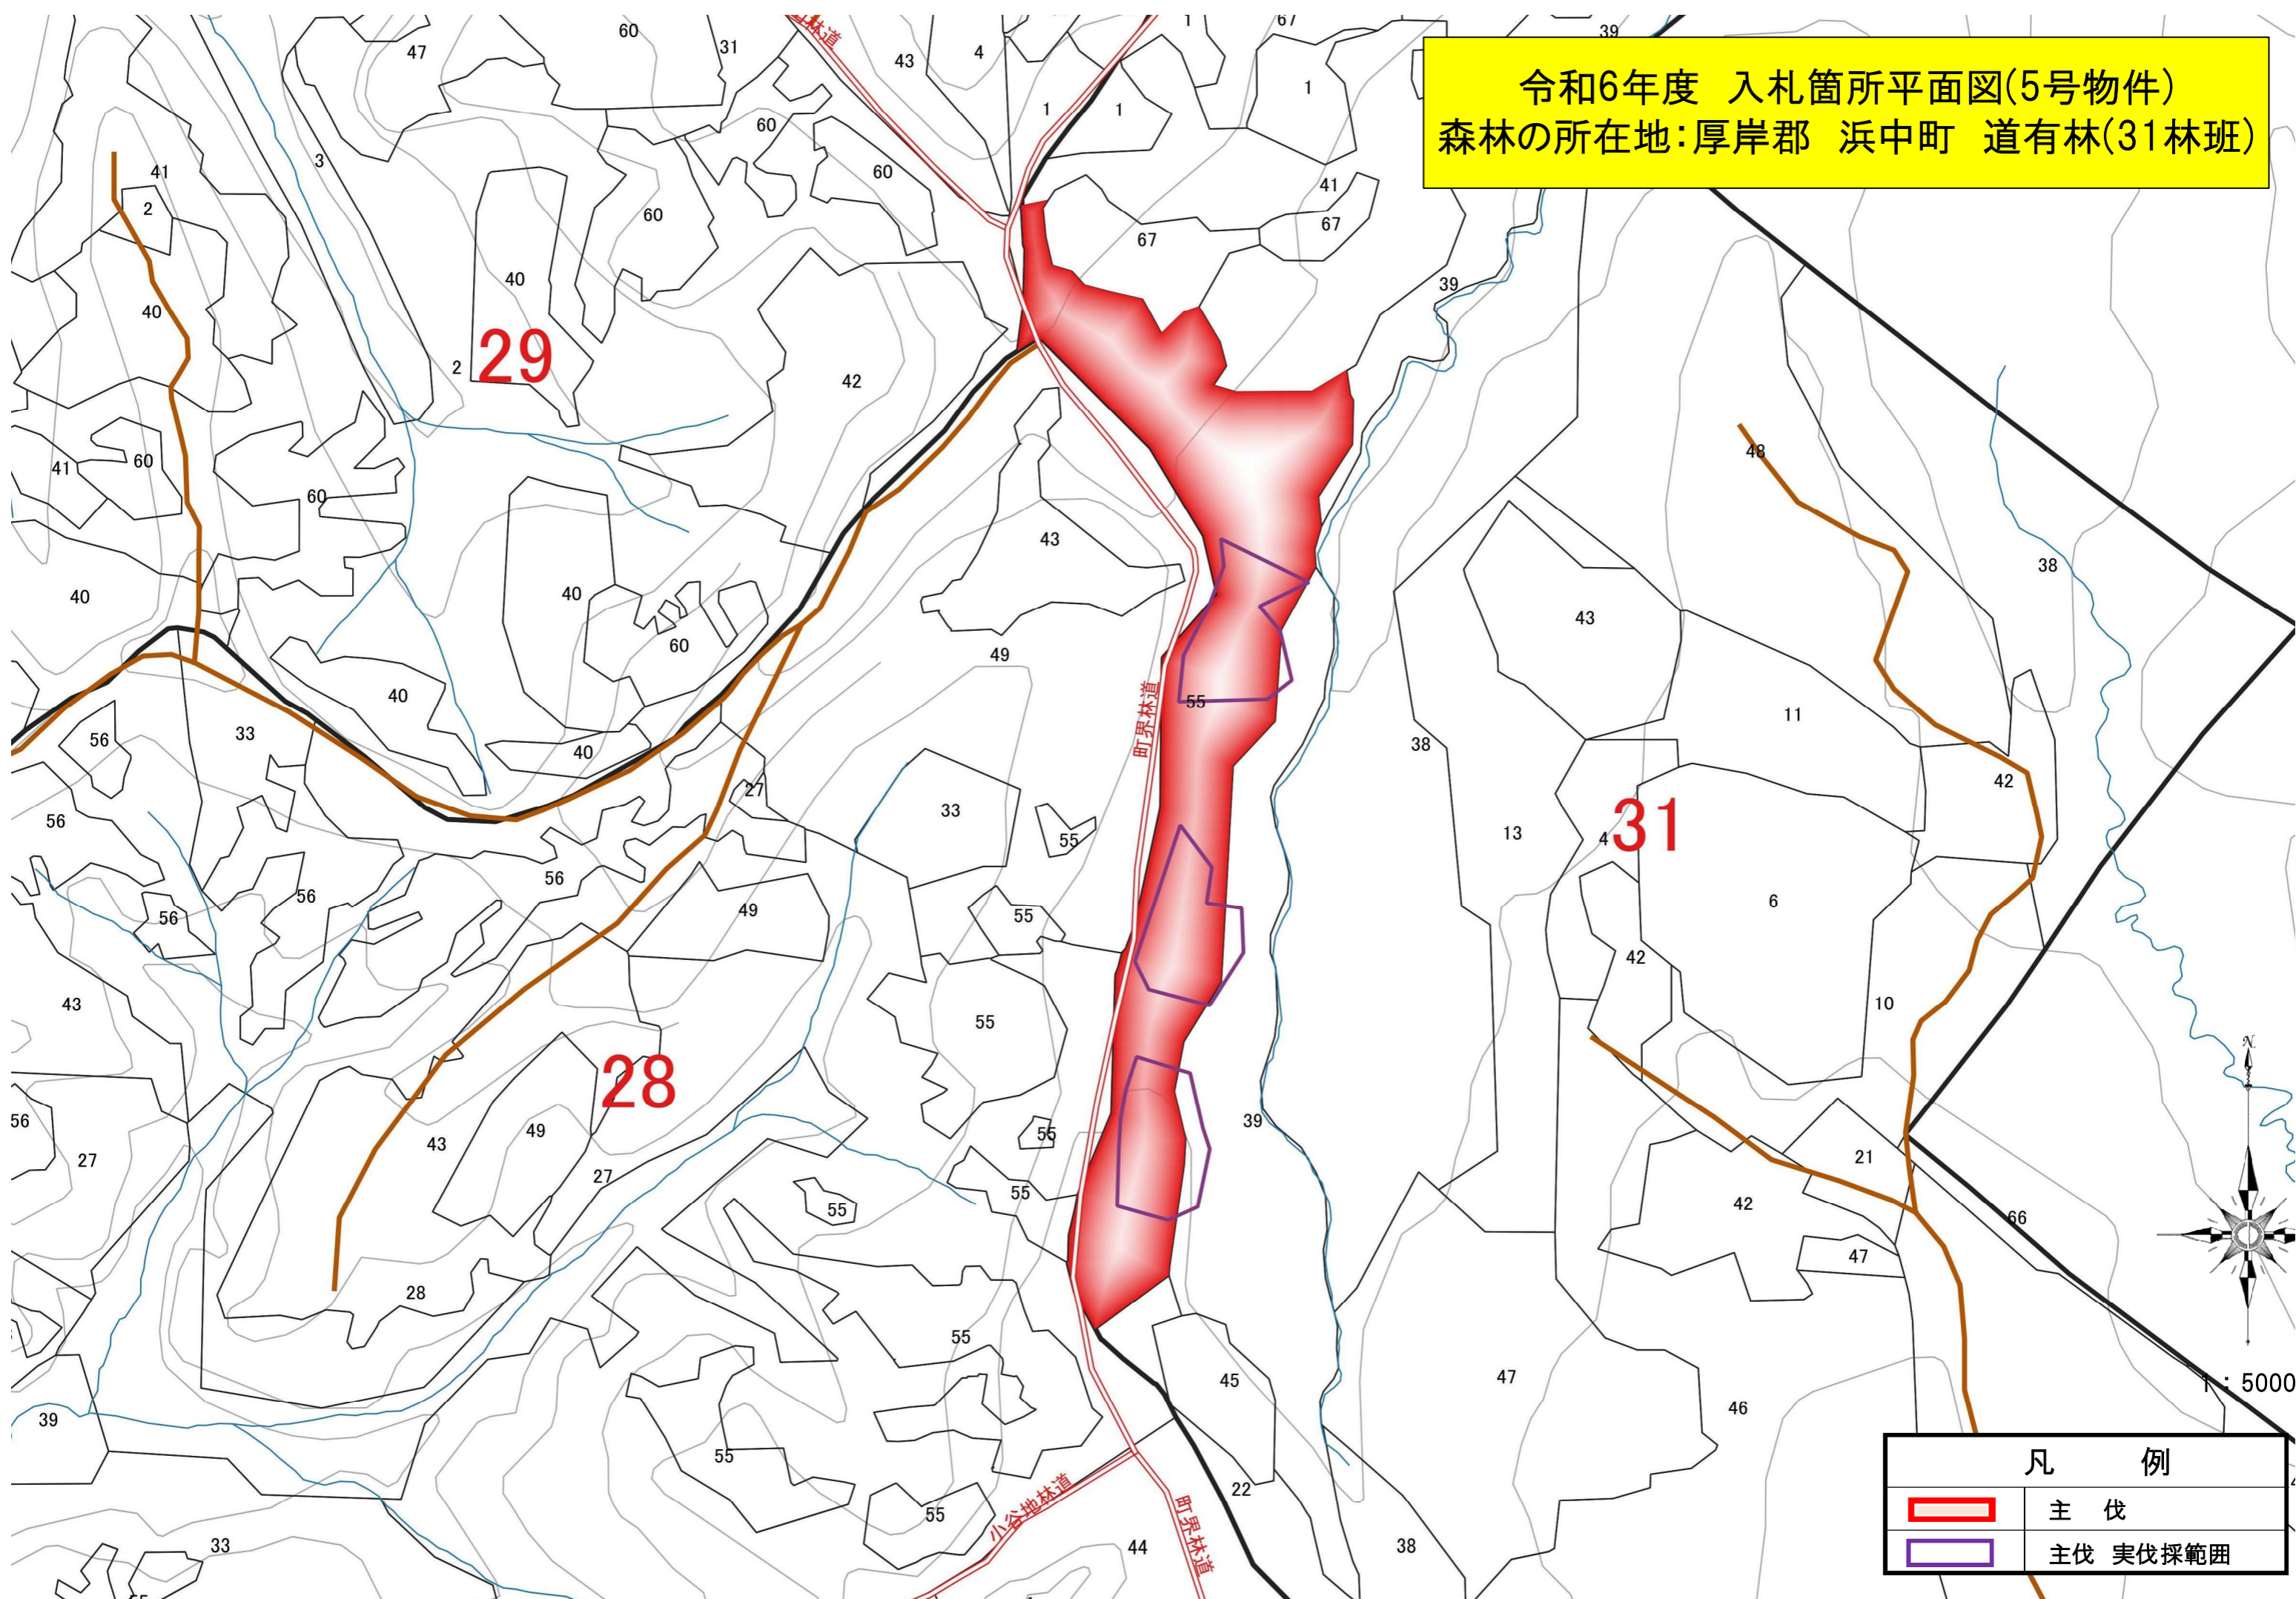

令和6年度 入札箇所平面図(5号物件)
森林の所在地:厚岸郡 浜中町 道有林(31林班)

凡 例	
	主 伐
	主伐 実伐採範囲