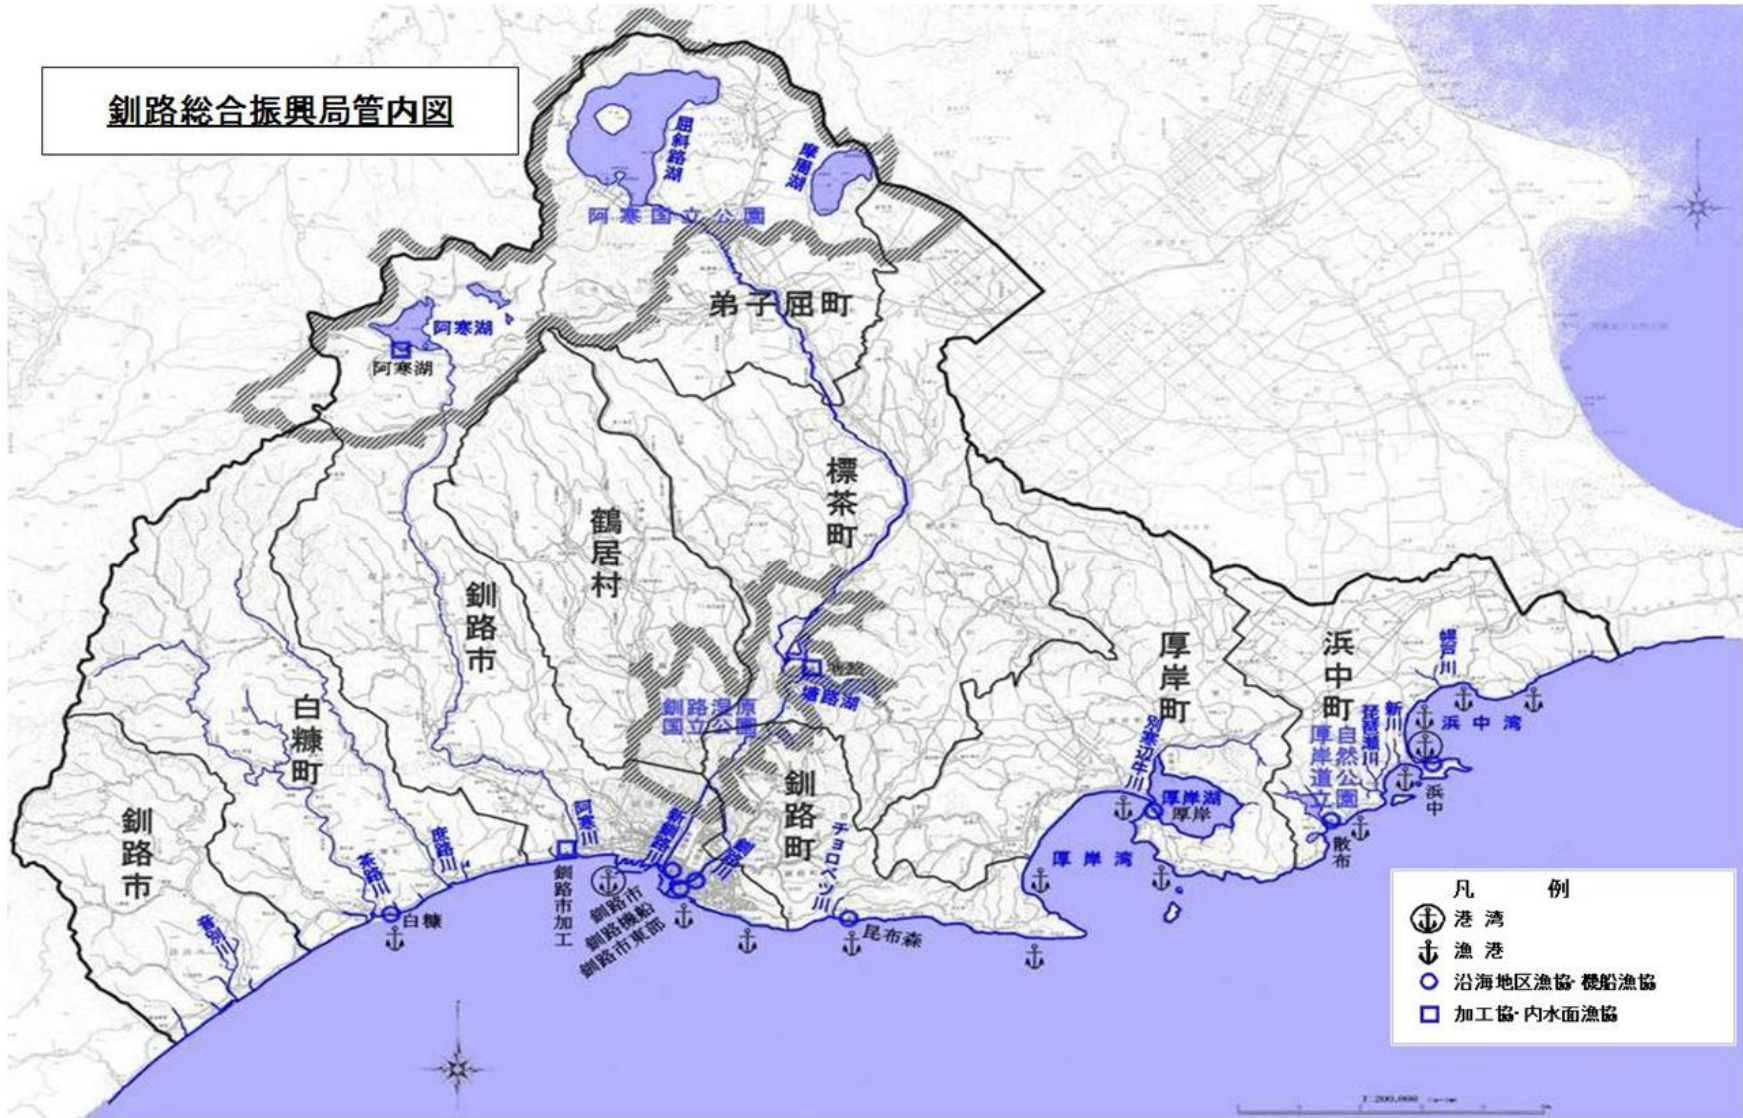

釧路総合振興局管内図

- 凡 例
- ⚓ 港湾
 - ⚓ 漁港
 - 沿海地区漁協・機船漁協
 - 加工協・内水面漁協