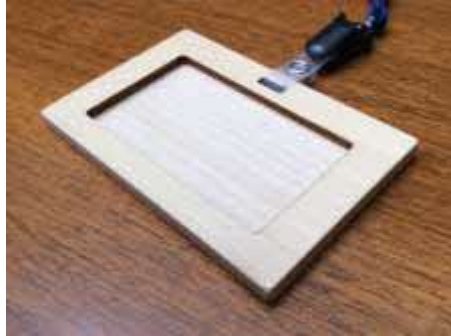

◀ ネームホルダー

トドマツの突板を利用した化粧合板で製作したネームホルダーで、軽くて強度があり、高級感がある商品です。

▶ ハイパーオガ粉

「長芋」や「ゆり根」の梱包保護材として利用されています。

また、トドマツのオガ粉は家畜敷料として乳牛の酪農家で利用されています。