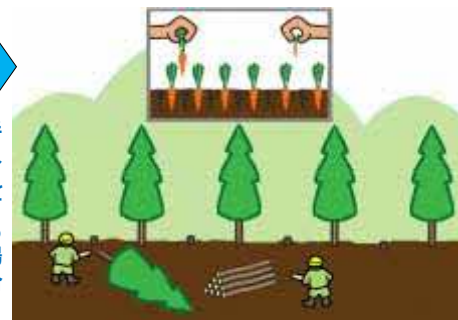

ちなみに、札幌ドーム（約1.45ヘクタール）約53万個分です。

トドマツなどの森林の手入れについて

トドマツの「苗木」を植えます。枯れる「苗木」を想定して、農作物と同様に多めに植えます。

年数が経過したトドマツは「木」へ成長しました。このまま手入れしないとどうなるでしょうか？

手入れする場合

農作物の間引きと同じ「間伐」という手入れをします。また、**間伐で伐った木を有効利用**します。

強い雨や風でトドマツが倒れることが…十何年も育てて倒たら台無しです。健全な森林に二度と戻れません。

手入れしない場合

細くて元気のないトドマツが出来てしまいました。森林の中は光が入らず暗くて草も生えません。

手入れした結果

「間伐」により木の1本1本が強くなり、地表にも草が生えて根が張り強い森林と良質な木材が出来ました。

トドマツ間伐材でつくられている製品の紹介

◀ サカナ用の製函（魚箱）

釧路近郊や太平洋側でのサケ漁で利用される魚箱はトドマツ製品です。近年の漁獲量減少により製品生産量は減少していますが、漁業と林業が繋がる大事な製品です。