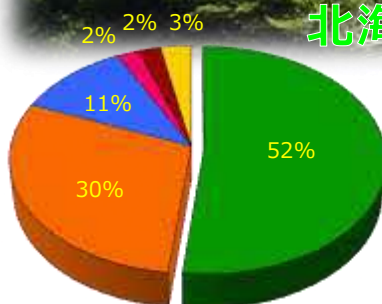

北海道のトドマツ

北海道全土に分布する針葉樹「トドマツ」から作られている製品を使ってみませんか？

北海道のトドマツ人工林面積について

- トドマツ
- カラマツ
- アカエゾマツ
- スギ
- 他針葉樹
- 広葉樹

北海道の森林の面積は、約553万9千ヘクタールあり、そのうち人工林は約148万9千ヘクタールで約27%あります。

人工林のうちトドマツは約77万2千ヘクタールで人工林の約52%となっており、北海道の人工林のうち**半分以上がトドマツ**ということになります。

ちなみに、札幌ドーム（約1.45ヘクタール）約53万個分です。

トドマツなどの森林の手入れについて

トドマツの「苗木」を植えます。枯れる「苗木」を想定して、農作物と同様に多めに植えます。

年数が経過したトドマツは「木」へ成長しました。このまま手入れしないとどうなるでしょうか？

手入れする場合

農作物の間引きと同じ「間伐」という手入れをします。また、**間伐で伐った木を有効利用**します。

強い雨や風でトドマツが倒れることが…十何年も育てて倒たら台無しです。健全な森林に二度と戻れません。

手入れしない場合

細くて元気のないトドマツが出来てしまいました。森林の中は光が入らず暗くて草も生えません。

手入れした結果

「間伐」により木の1本1本が強くなり、地表にも草が生えて根が張り強い森林と良質な木材が出来ました。

トドマツ間伐材でつくられている製品の紹介

◀ サカナ用の製函（魚箱）

釧路近郊や太平洋側でのサケ漁で利用される魚箱はトドマツ製品です。近年の漁獲量減少により製品生産量は減少していますが、漁業と林業が繋がる大事な製品です。