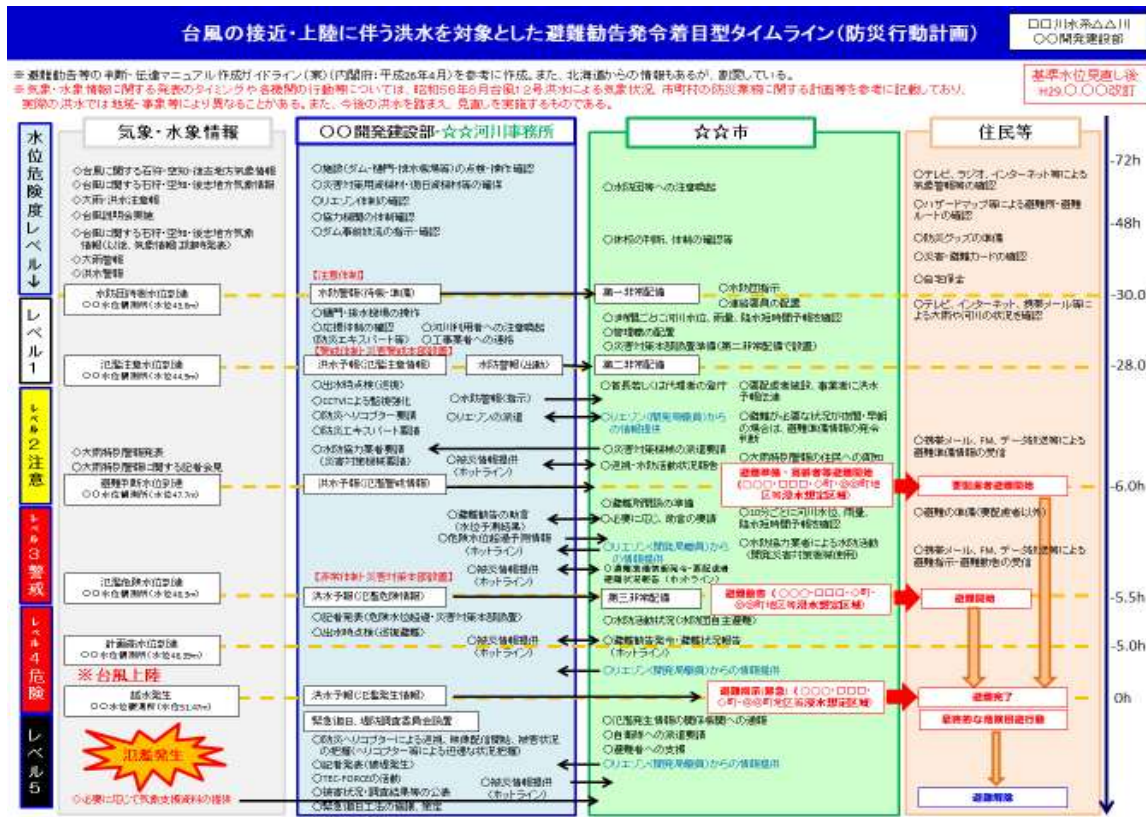

避難勧告着目型タイムラインの策定

○情報伝達、避難計画に関する取組

「いつ」、「誰が」、「何をするか」、避難勧告等の発令に着目し、河川管理者・自治体・住民それぞれの行動について時系列に整理した「避難勧告着目型タイムライン（試行運用版）」を策定しました。これにより、各実施主体防災行動が見える化し、適時の避難勧告等の発令に寄与します。
 なお、試行運用を通じて、適宜、内容を見直していきます。

- ・ 実施河川
標津川（中標津町、標津町）
- ・ 平成30年9月5日から試行運用中

タイムラインの例